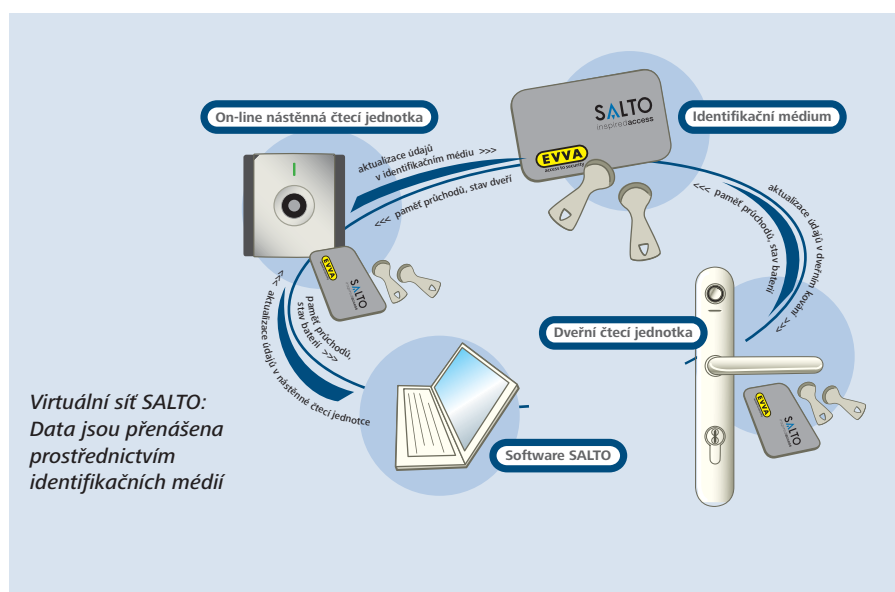

RW (read/write) systémy

Přístupová oprávnění se zapisují na identifikační médium. Systémy pracují s autonomními čtecími jednotkami, s wireless čtecími jednotkami a s on-line čtecími jednotkami. V těchto systémech funguje virtuální síť – přenos dat prostřednictvím identifikačních médií. K systému je vždy potřeba vybavení pracoviště správce systému (např. recepce hotelu) – editor na vystavování identifikačních médií, přenosný programátor a software. Jednotlivé systémy se liší typem používaných identifikačních médií.

Vhodné pro objekty s často měnícími se uživateli (hotely, nemocnice, vysokoškolské ubytovací koleje apod.).

Systémy SALTO ROM a používané technologie identifikačních médií:

- SALTO Smile** – iButton Smile,
- SALTO E1000** – iButton ROM,
- SALTO E9000 Smile** – bezkontaktní identifikační médium Mifare/Desfire Smile,
- SALTO E9000 ROM** – bezkontaktní identifikační médium Mifare/Desfire,
- SALTO E7000 ROM** – bezkontaktní identifikační médium (RFID) Picopass,
- SALTO HID ROM** – bezkontaktní identifikační médium (RFID) HID IClass.

Systémy SALTO RW a používané technologie identifikačních médií:

- SALTO E2000** – iButton RW,
- SALTO E5000** – smart karta,
- SALTO E7000** – bezkontaktní identifikační médium (RFID) Picopass,
- SALTO E8000** – bezkontaktní identifikační médium (RFID) Legic,
- SALTO E9000** – bezkontaktní identifikační médium (RFID) Mifare/Desfire, SKIDATA, NFC (bezkontaktní technologie integrovaná v mobilních telefonech),
- SALTO HID** – bezkontaktní identifikační médium (RFID) HID IClass.

Princip virtuální sítě

Pomocí virtuální sítě lze získávat informace o vstupech v autonomních čtecích jednotkách, získávat informace o stavu baterií v autonomních čtecích jednotkách, aktualizovat data v identifikačních médiích (přístupová oprávnění, datum platnosti) a zakázat přístup ztraceným identifikačním médiím v autonomních čtecích jednotkách.