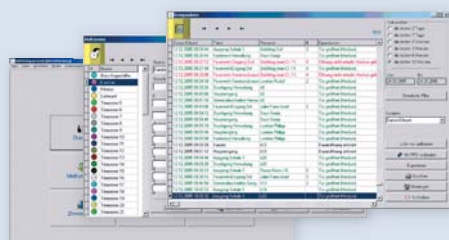

Software

Vybavení pracoviště na vystavování identifikačních médií

Editor na vystavování identifikačních médií

- Zapisuje informace na identifikační médium
- Připojuje se k PC přes USB nebo ethernet
- 12V napájení síťovým adaptérem

Přenosný programátor

- Slouží k přenosu dat mezi řídicím softwarem a autonomními čtecími jednotkami
- Oživení, přeprogramování čtecí jednotky
- Aktualizace dat čtecí jednotky
- Nouzové otevření čtecí jednotky
- Vyčítání průchodů ze čtecí jednotky
- Kontrola stavu čtecí jednotky vč. baterií

Software

- Operační systém MS Windows
- V českém jazyce
- ROM software a RW Software
- Přístupová nebo hotelová verze
- Různé verze softwaru podle počtu uživatelů
- Max. 64.000 uživatelů
- Max. 64.000 dveří

- Zabezpečený a kontrolovaný přístup
- 256 různých kalendářů
- 256 časových period
- 256 časových zón
- Možnost instalace na více PC
- Update ZDARMA

Identifikační média

- Jednoduché používání
- Zabezpečená identifikační média proti kopírování dat
- Zašifrované informace
- Podpora přenosu dat pomocí virtuální sítě
- Multiaplikační (identifikační médium lze využít v několika nezávislých systémech současně)
- iButtons, smart karty, bezkontaktní identifikační média (karta, přívěsek, náramek, hodinky, nálepka)