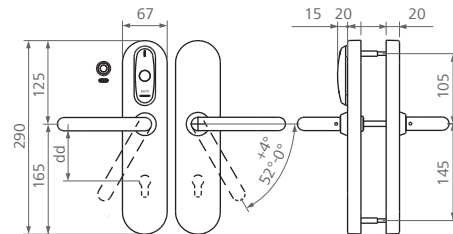

Oboustranná čtecí jednotka