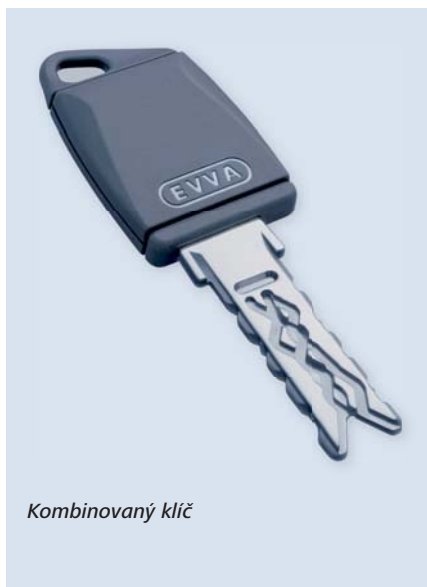

Kombinovaný klíč