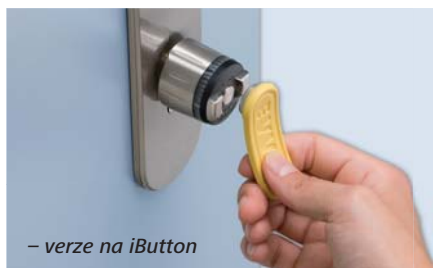

- ▶ Zabezpečený a kontrolovaný přístup
- ▶ 256 různých kalendářů
- ▶ 256 časových period
- ▶ 256 časových zón
- ▶ Možnost instalace na více PC
- ▶ Update ZDARMA

Identifikační média

- ▶ Jednoduché používání
- ▶ Zabezpečená identifikační média proti kopírování dat
- ▶ Zašifrované informace
- ▶ Podpora přenosu dat pomocí virtuální sítě
- ▶ Multiaplikační (identifikační médium lze využít v několika nezávislých systémech současně)
- ▶ iButtons, smart karty, bezkontaktní identifikační média (karta, přívěsek, náramek, hodinky, nálepka)

Identifikační média

EMZY MKT 35 Elektromotorická cylindrická vložka

- ▶ Skládá se z elektronické řídicí jednotky a cylindrické vložky EVVA s vestavěným elektromotorem
- ▶ Ovládání jak klíčem (v nouzovém režimu), tak elektronicky (PIN klávesnice, čtečka karet apod.)
- ▶ Možnost naprogramování časových funkcí řídicí jednotky počítačem (verze EMZY 2A)
- ▶ Montuje se do standardního kování
- ▶ Slouží k bezpečnému uzamčení dveří. Může ovládat jak standardní zadlabací zámek, tak i rozvorové vícebodové zamykání používané u bezpečnostních dveří

Kombinovaný klíč

Používá se k propojení elektronického a mechanického zámkového systému EVVA. Otevírá jak mechanický, tak elektronický přístupový, nebo hotelový systém. V hlavě klíče je integrováno přístupové médium (čip iButton, čip RFID technologie - Mifare, Legic, HID).