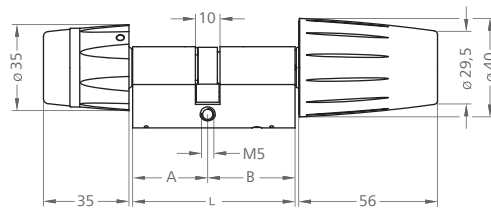

Nástěnné čtecí jednotky

Spořič elektrické energie

Čtecí jednotky na šatní skříňky

E-cylindr

Přenosný programátor, editor

CZ ▶ EVVA spol. s r. o. Praha
V Bokách II č. 11/1048 | 152 00 Praha 5
T +420 251 815 561 | F +420 251 815 562
evva@evva.cz | www.evva.cz