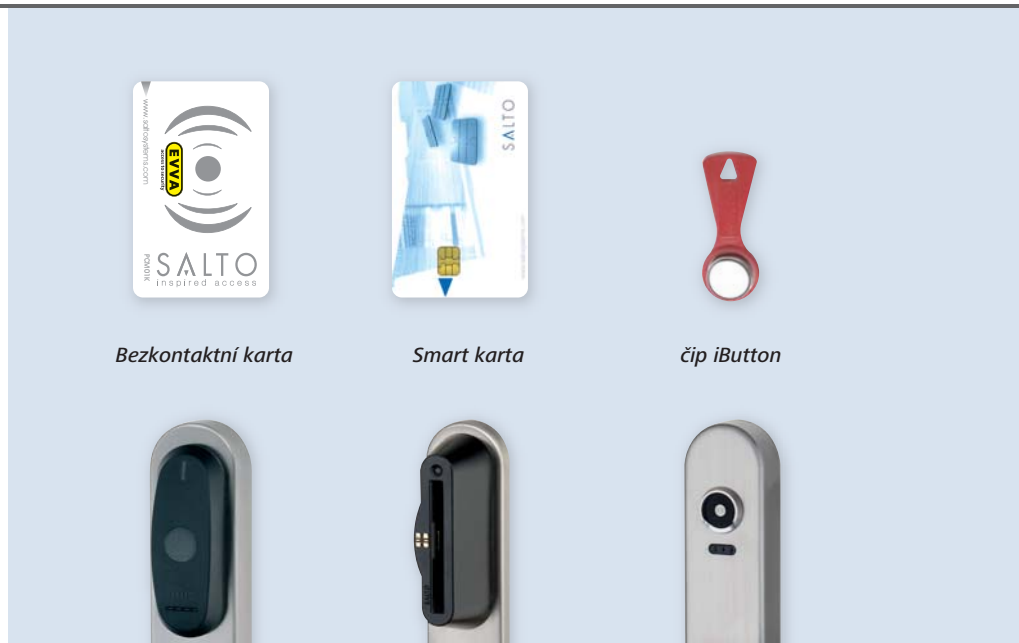

Elektronické systémy SALTO

ROM (read only) systémy

Přístupová oprávnění se zapisují do paměti čtecí jednotky. Systémy pracují s autonomními čtecími jednotkami. Čtecí jednotky čtou z identifikačního média ROM číslo (výrobní číslo) a porovnávají ho se seznamem v paměti. Jednotlivá identifikační média se do čtecích jednotek programují buď pomocí přenosného programátoru a software (SALTO E1000, SALTO E9000 ROM), nebo jen pomocí programovacího čipu (SALTO Smile, SALTO E9000 Smile). Jednotlivé systémy se liší používaným typem identifikačních médií. Vhodné pro objekty se stálejšími uživateli (privátní domy, byty, jednotlivé kanceláře apod.).

RW (read/write) systémy

Přístupová oprávnění se zapisují na identifikační médium. Systémy pracují s autonomními čtecími jednotkami, s wireless čtecími jednotkami a s on-line čtecími jednotkami. V těchto systémech funguje virtuální síť – přenos dat prostřednictvím identifikačních médií. K systému je vždy potřeba vybavení pracoviště správce systému (např. recepce hotelu) – editor na vystavování identifikačních médií, přenosný programátor a software. Jednotlivé systémy se liší typem používaných identifikačních médií.