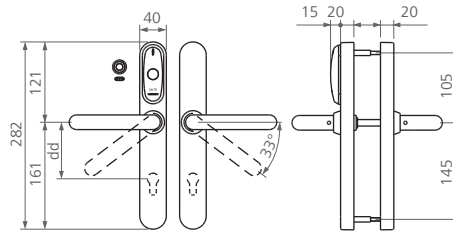

Široká čtecí jednotka