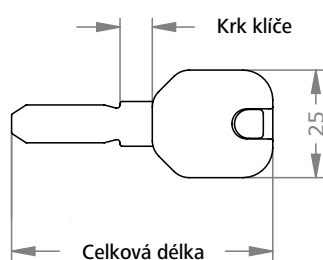

Designový klíč

Barva	SZ - černá BL - modrá RT - červená GE - žlutý GN - zelený WS - bílý
Mechanické systémy	FPS DPI-M EPS ICS 3KS, 3KS <i>plus</i> 4KS MCS, MCS-rk
Krk klíče	Standardní krátký krk, volitelný dlouhý krk [LSH]
Rozměry:	Hlava klíče (Š × V × H): 26 mm × 28,38 mm × 7 mm

Objednávka

Kód výrobku	M.[System].SL.SL-D.[barva]; volitelný dlouhý krk [LSH]
-------------	--------------------------------------------------------

Kombinovaný klíč (Xesar a AirKey)

Barva	AirKey: Standardní černá Xesar: SZ - černá BL - modrá RT - červená
Mechanické systémy	FPS DPI-M EPS ICS 3KS, 3KS <i>plus</i> 4KS MCS, MCS-rk
Krk klíče	Standardní krátký krk, volitelný dlouhý krk [LSH]
Rozměry:	Hlava klíče (Š × V × H): 26 mm × 28,38 mm × 7 mm
Čip:	Xesar: MIFARE DESFire EV1 AirKey: NXP P5CD081

Objednávka

Kód výrobku	AirKey: M.[System].SL.SL-A; volitelný dlouhý krk [LSH], [označení uzamykacího systému / klíče] Xesar: M.[System].SL.SL-X.[barva].D04K; volitelný dlouhý krk [LSH], [označení uzamykacího systému / klíče]
-------------	--------------------------------------------------------------------------------------------------------------------------------------------------------------------------------------------------------------

Rozměry

Krátký krk

U kování zámku, který má nebo nemá ochranu proti vytržení vložky

Dlouhý krk [LSH]

U masivních rozet s vysokou ochranou proti vytržení vložky

Systém	Krátký krk klíče (standardní)		Dlouhý krk klíče [LSH]	
	Celková délka	Krk klíče	Celková délka	Krk klíče
FPS	61,9 mm	63 mm	73,4 mm	17,8 mm
EPS	61,9 mm	63 mm	73,4 mm	17,8 mm
DPI-M	61,9 mm	63 mm	73,4 mm	17,8 mm
ICS	62,0 mm	88 mm	73,5 mm	20,3 mm
3KS / 3KS<i>plus</i>	64,8 mm	56 mm	76,3 mm	17,1 mm
4KS	64,0 mm	5,6 mm	75,5 mm	17,1 mm
MCS	66,5 mm	9,0 mm	78,0 mm	20,5 mm
MCS-rk	66,2 mm	9,0 mm	77,7 mm	20,5 mm