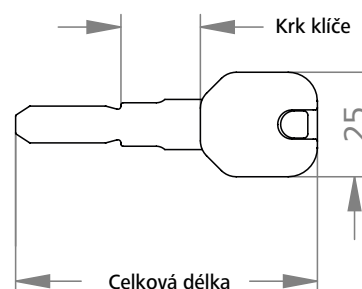

Designový klíč

Barva	SZ - černá BL - modrá RT - červená GE - žlutý GN - zelený WS - bílý
Mechanické systémy	FPS DPI-M EPS ICS 3KS, 3KS <i>plus</i> 4KS MCS, MCS-rk
Krk klíče	Standardní krátký krk, volitelný dlouhý krk [LSH]
Rozměry:	Hlava klíče (Š × V × H): 26 mm × 28,38 mm × 7 mm

Objednávka

Kód výrobku	M.[System].SL.SL-D.[barva]; volitelný dlouhý krk [LSH]
-------------	--------------------------------------------------------

Kombinovaný klíč (Xesar a AirKey)

Barva	AirKey: Standardní černá Xesar: SZ - černá BL - modrá RT - červená
Mechanické systémy	FPS DPI-M EPS ICS 3KS, 3KS <i>plus</i> 4KS MCS, MCS-rk
Krk klíče	Standardní krátký krk, volitelný dlouhý krk [LSH]
Rozměry:	Hlava klíče (Š × V × H): 26 mm × 28,38 mm × 7 mm
Čip:	Xesar: MIFARE DESFire EV1 AirKey: NXP P5CD081

Objednávka

Kód výrobku	AirKey: M.[System].SL.SL-A; volitelný dlouhý krk [LSH], [označení uzamykacího systému / klíče] Xesar: M.[System].SL.SL-X.[barva].D04K; volitelný dlouhý krk [LSH], [označení uzamykacího systému / klíče]
-------------	--------------------------------------------------------------------------------------------------------------------------------------------------------------------------------------------------------------

Rozměry

Krátký krk

U kování zámku, který má nebo nemá ochranu proti vytržení vložky

Dlouhý krk [LSH]

U masivních rozet s vysokou ochranou proti vytržení vložky

Systém	Krátký krk klíče (standardní)		Dlouhý krk klíče [LSH]	
	Celková délka	Krk klíče	Celková délka	Krk klíče
FPS	61,9 mm	63 mm	73,4 mm	17,8 mm
EPS	61,9 mm	63 mm	73,4 mm	17,8 mm
DPI-M	61,9 mm	63 mm	73,4 mm	17,8 mm
ICS	62,0 mm	88 mm	73,5 mm	20,3 mm
3KS / 3KS<i>plus</i>	64,8 mm	56 mm	76,3 mm	17,1 mm
4KS	64,0 mm	5,6 mm	75,5 mm	17,1 mm
MCS	66,5 mm	9,0 mm	78,0 mm	20,5 mm
MCS-rk	66,2 mm	9,0 mm	77,7 mm	20,5 mm